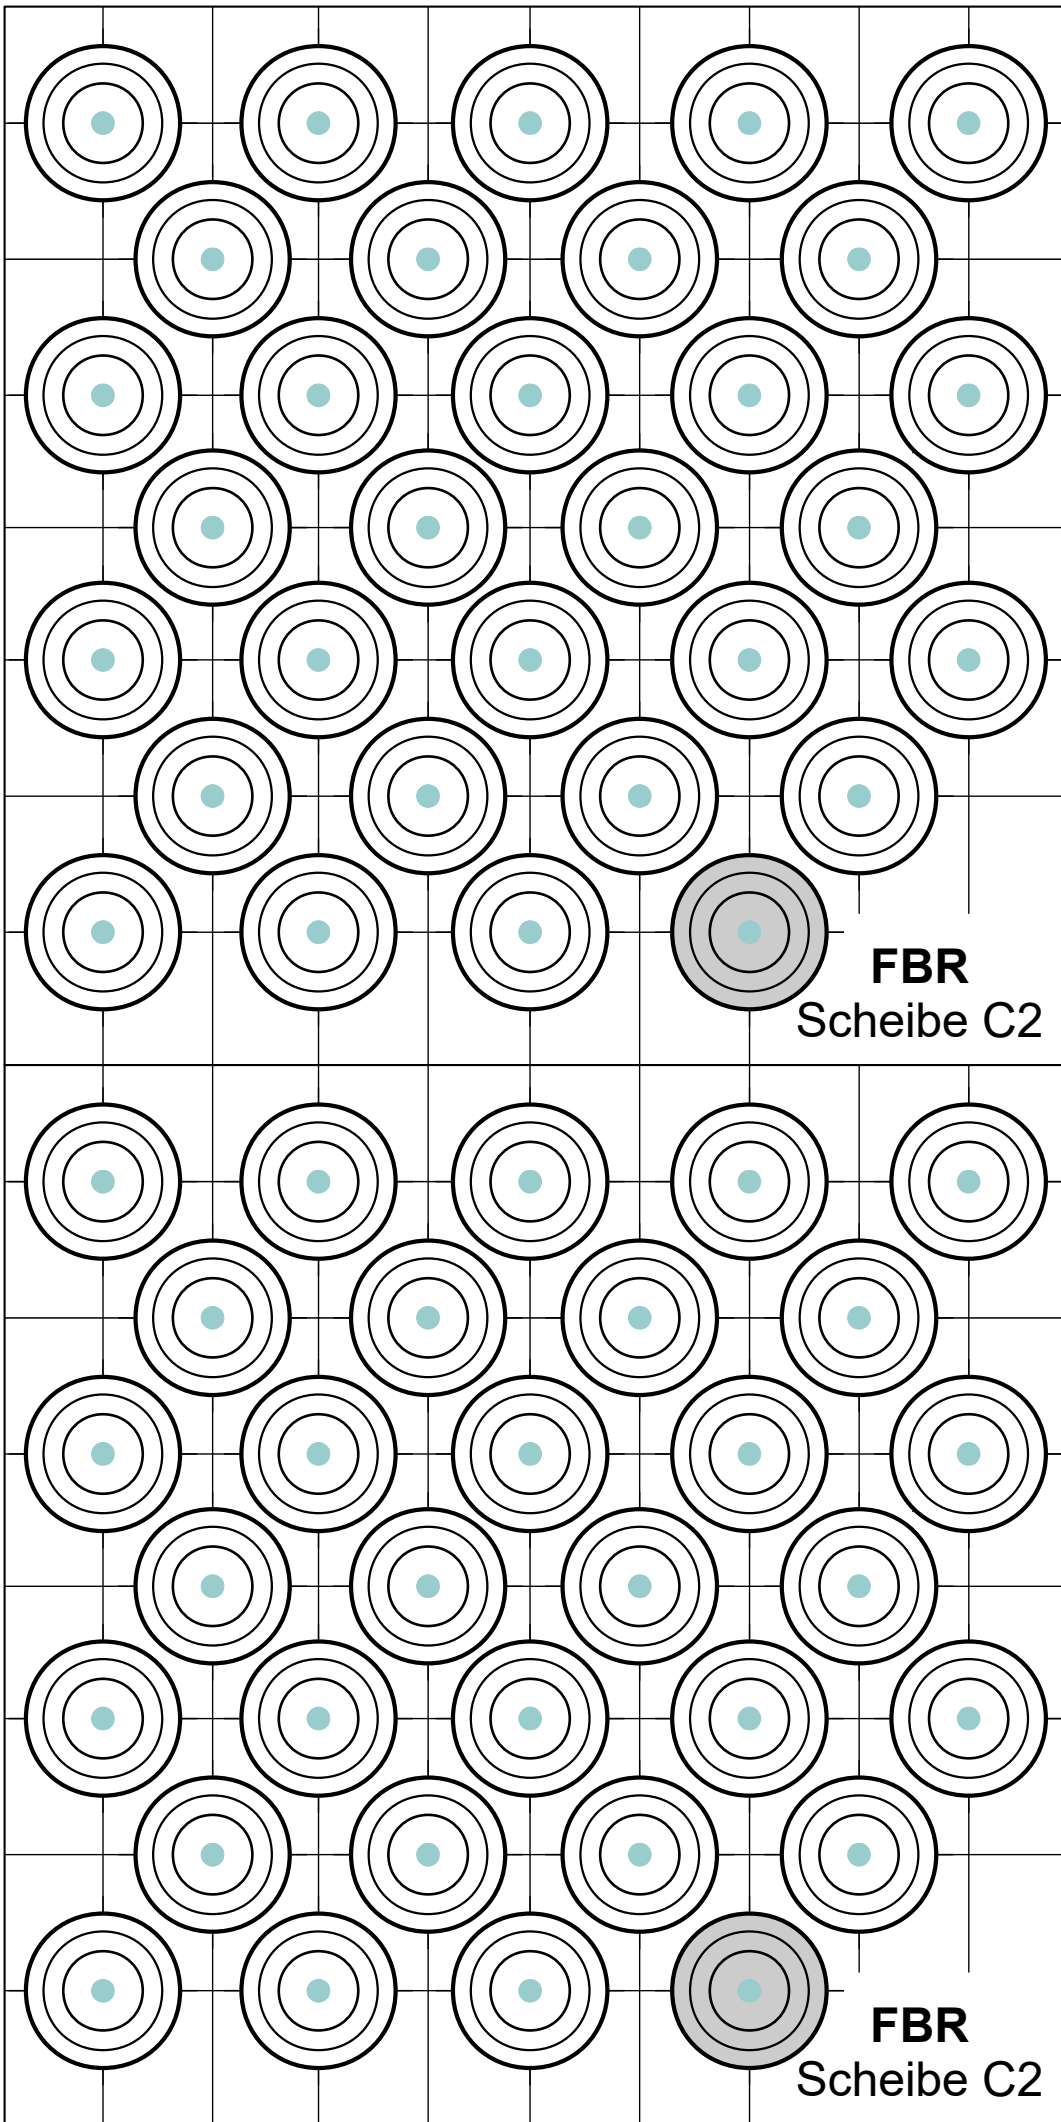

140 mm

140 mm

FBR
Scheibe C2

FBR
Scheibe C2